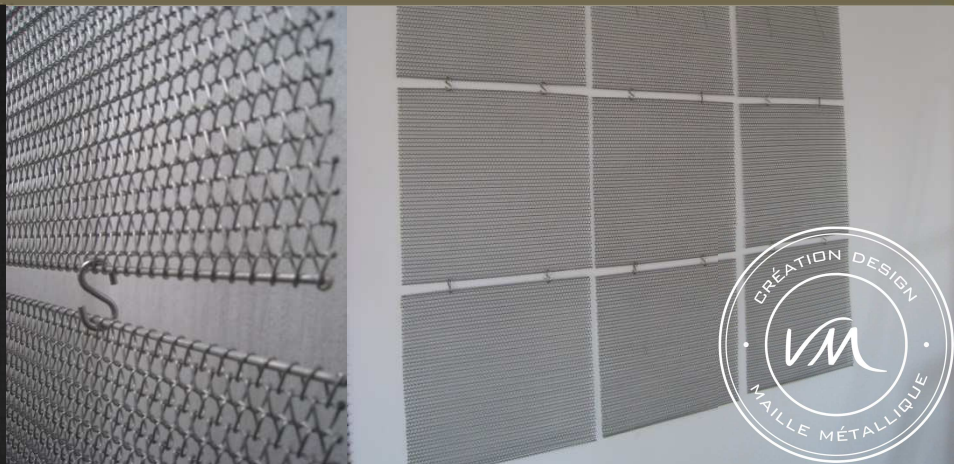

## COLLECTION LONDRES

Signée par un designer, la collection Londres est simple, épurée et moderne. Cette collection industrielle et inédite revêt vos murs à merveille.

**VERSIONMÉTAL** vous propose des modules modernes et sobres à composer soi-même. Il se décline en deux types de mailles :

**Greenwich** : ondulée et structurée

**Mayfair** : fine et élégante.

Ces modules agrémentent vos intérieurs selon vos envies. Offrant un vaste choix de combinaison, laissez-vous tenter et créer votre propre composition.